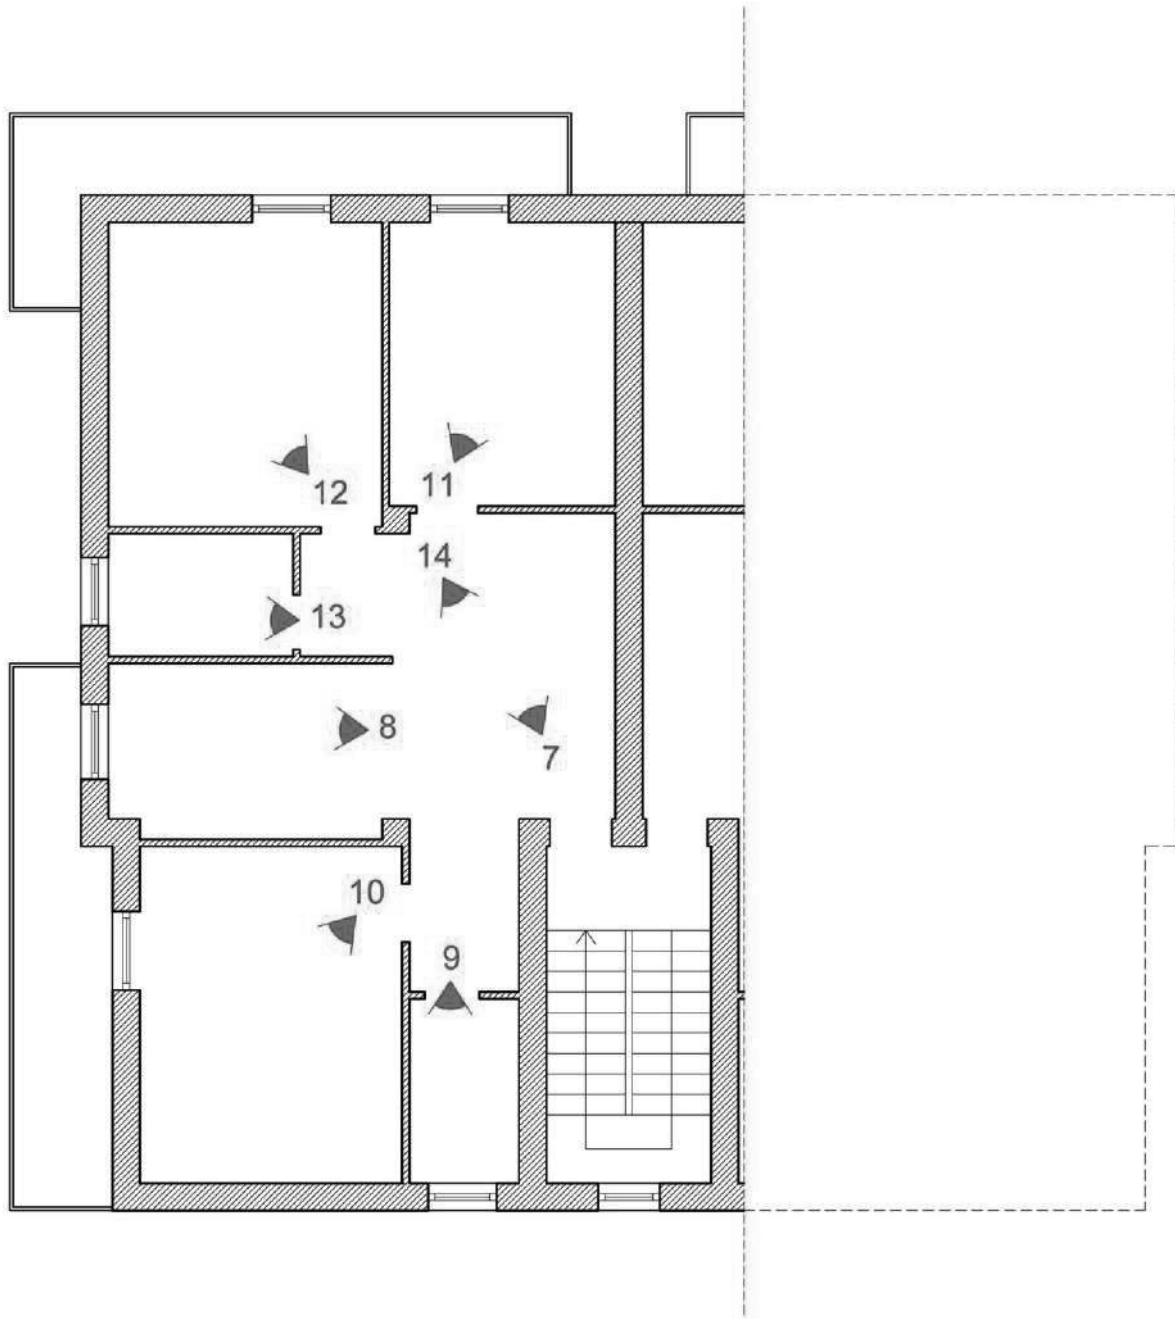

Foto 1

Foto 2

Architetto Giampaolo CIMA
Via della Chiusa, 7 – 01033 Civita Castellana (VT)
Email: architetto.cima@libero.it – PEC: giampaolo.cima@archiworldpec.it

Foto 3

Foto 4

Foto 5

Foto 6

Pianta piano primo
Planimetria coni visuali (foglio 23 part. 77 sub. 4)