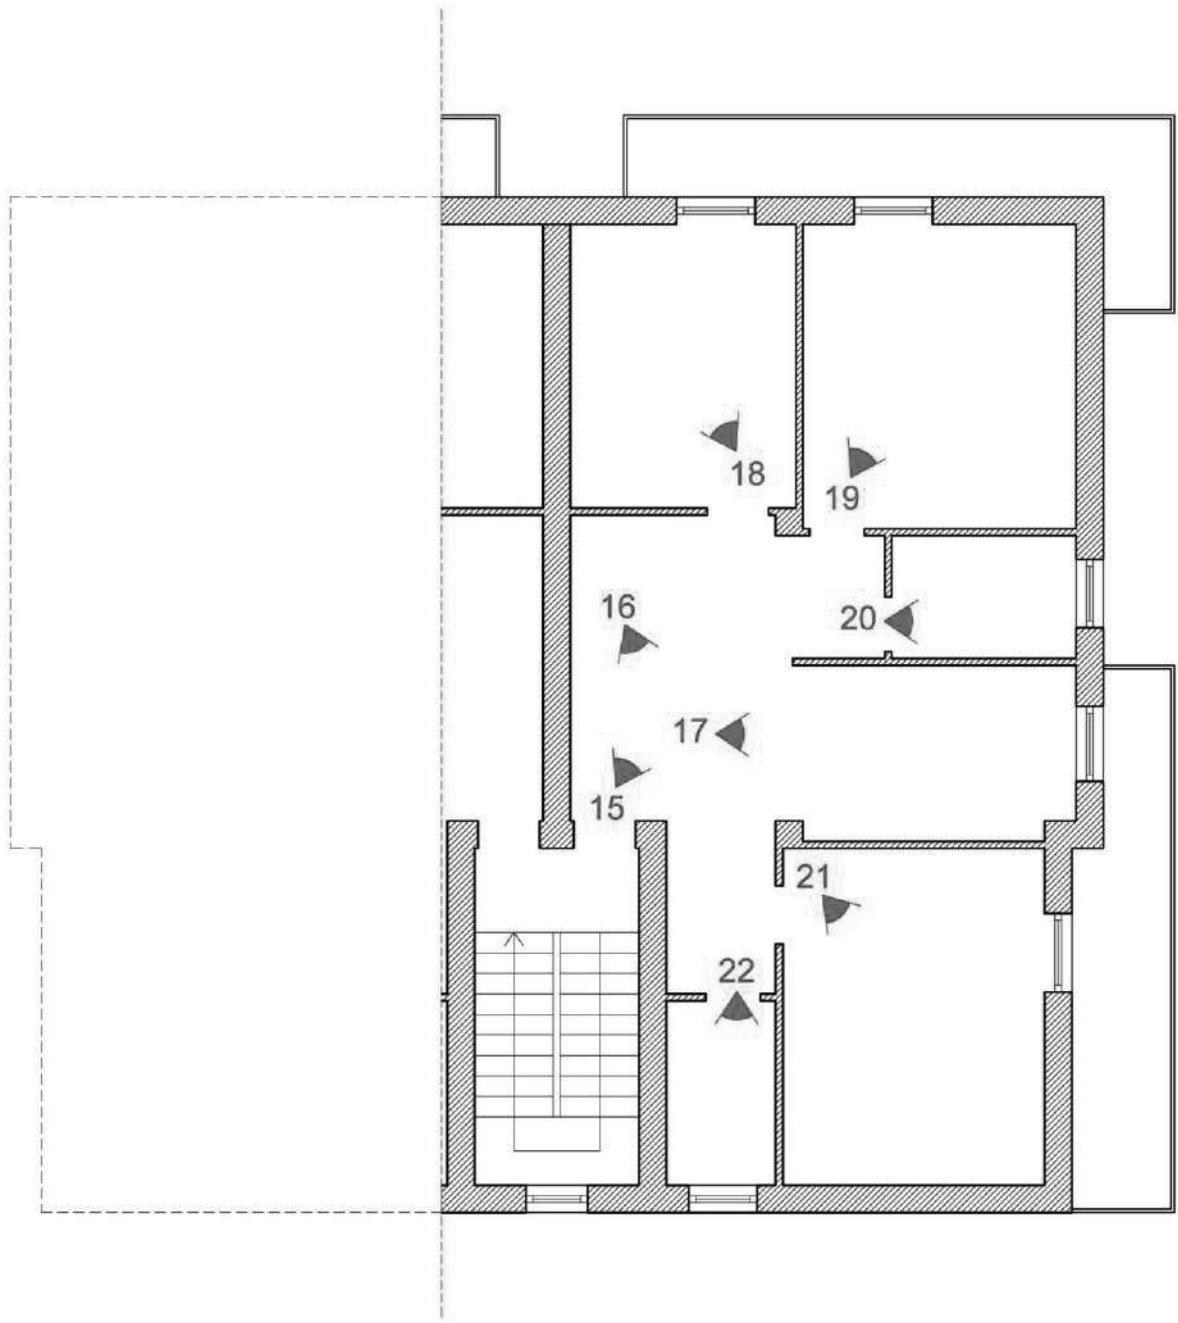

Foto 14

Pianta piano primo
Planimetria coni visuali (foglio 23 part. 77 sub. 5)

Architetto Giampaolo CIMA
Via della Chiesa, 7 – 01033 Civita Castellana (VT)
Email: architetto.cima@libero.it – PEC: giampaolo.cima@archiworldpec.it